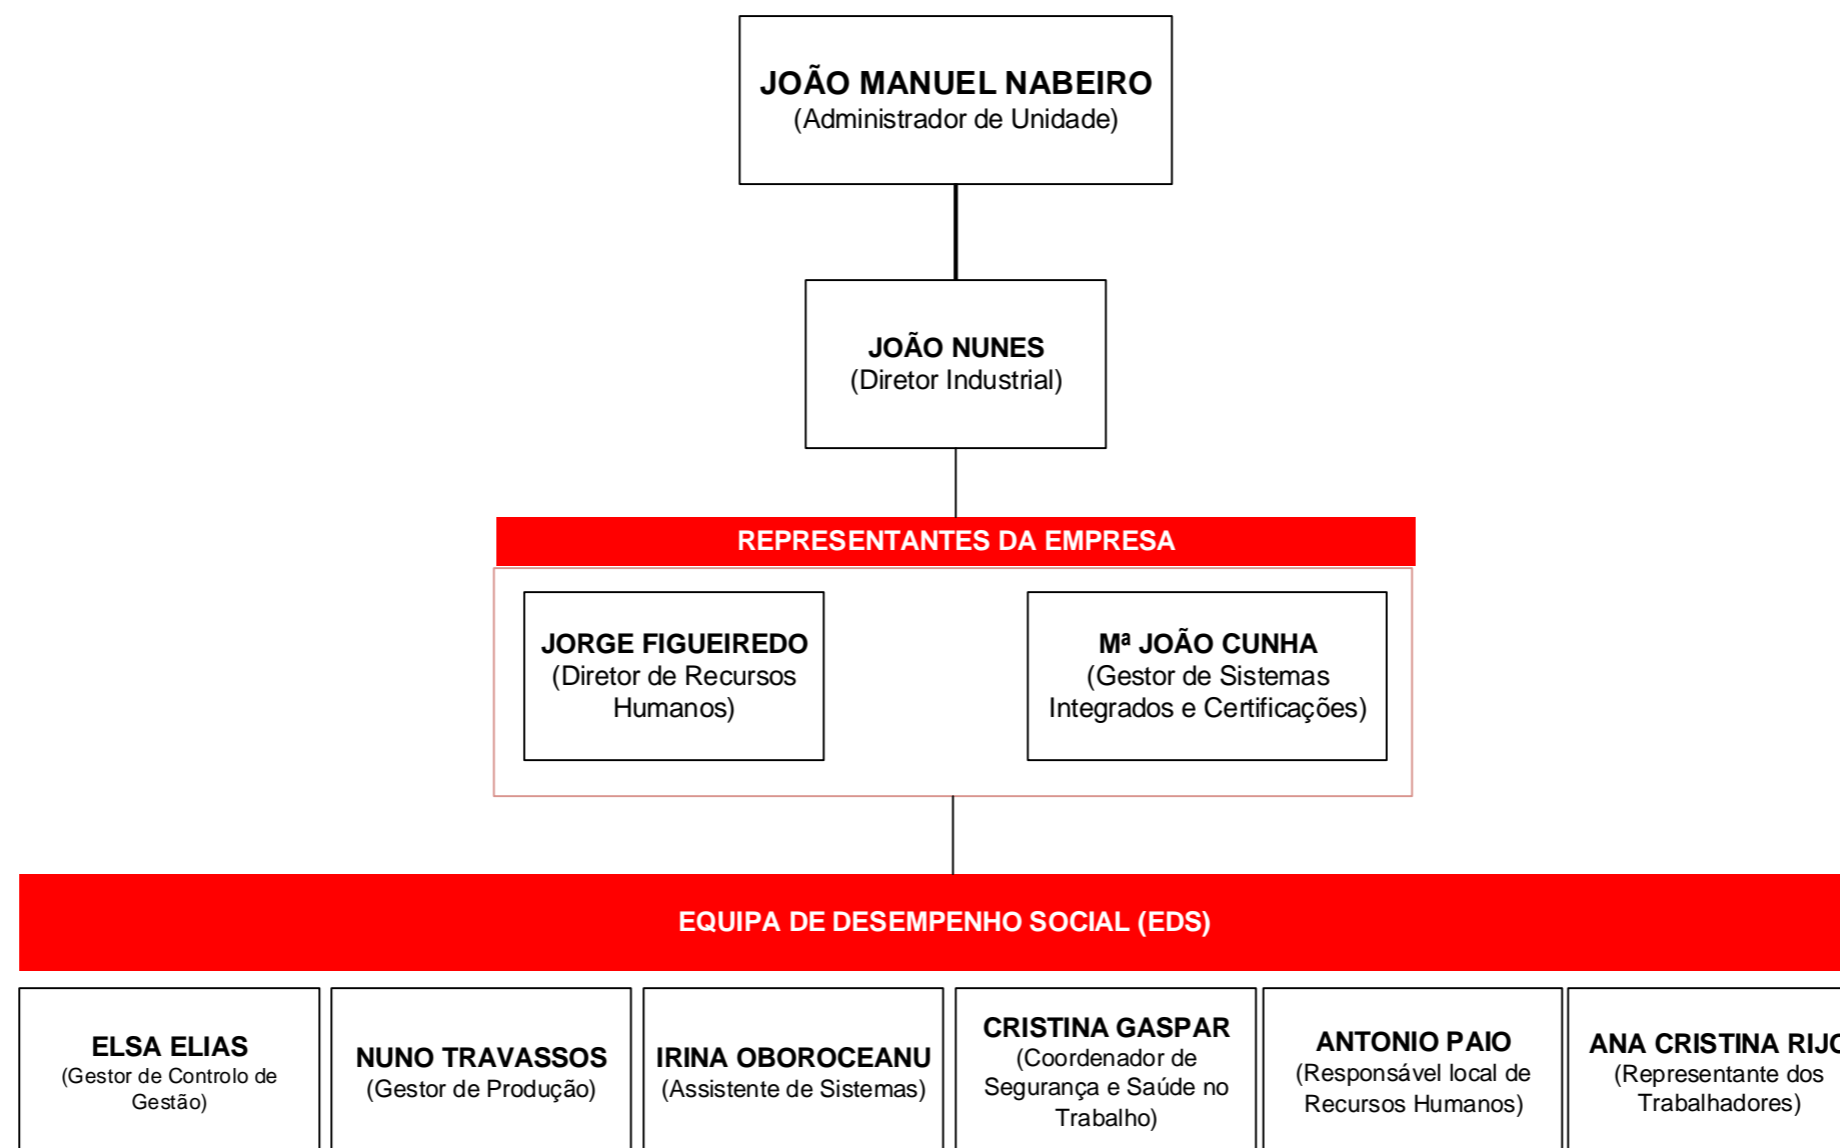

SISTEMA DE RESPONSABILIDADE SOCIAL (SA 8000)

GRUPO NABEIRO

Para comunicar com a EDS contate:
Telefone: 268 680 000
por email: geral@gruponabeiro.com